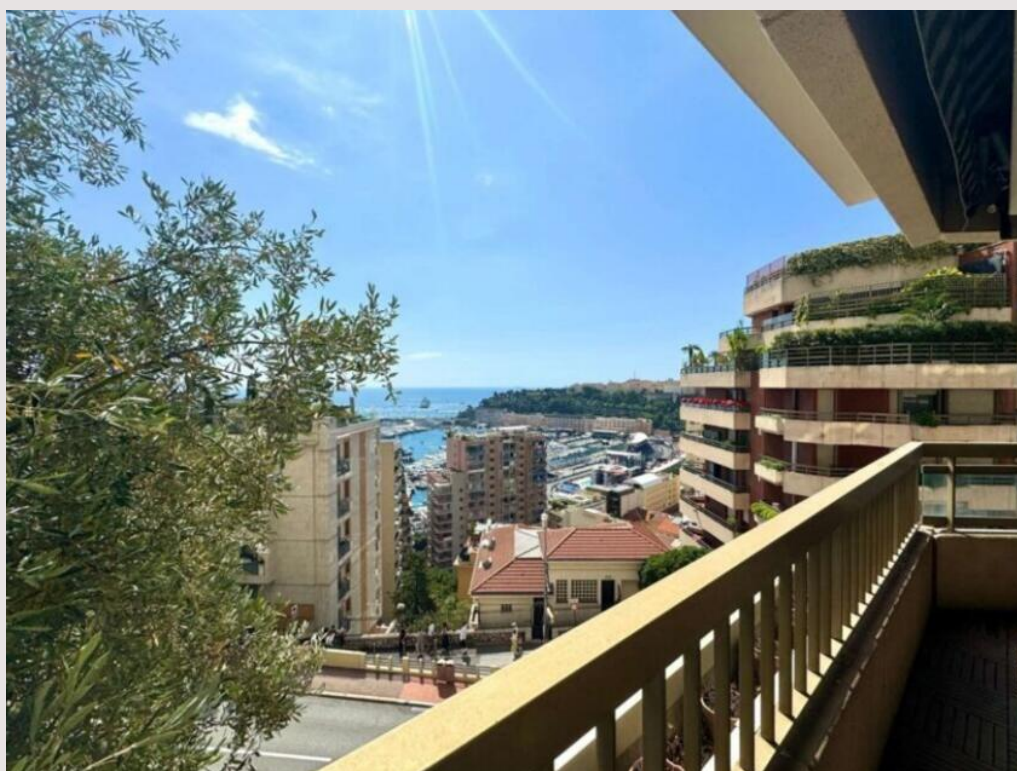

3 Pièces Hérakleia